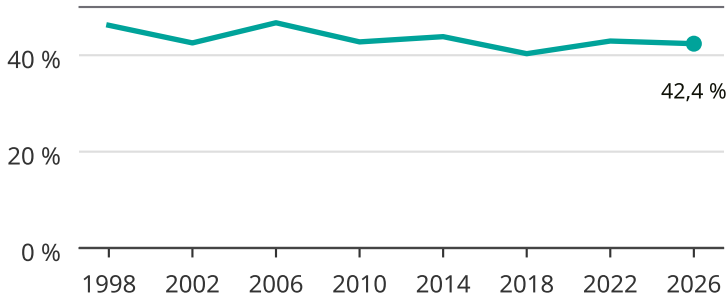

Kvinnor som kandiderar

Andel per val till kommunfullmäktige i Södertälje

Källa: SCB/Valmyndigheten. För 2026 gäller det anmälda kandidater
2026-06-15.

Newsworthy