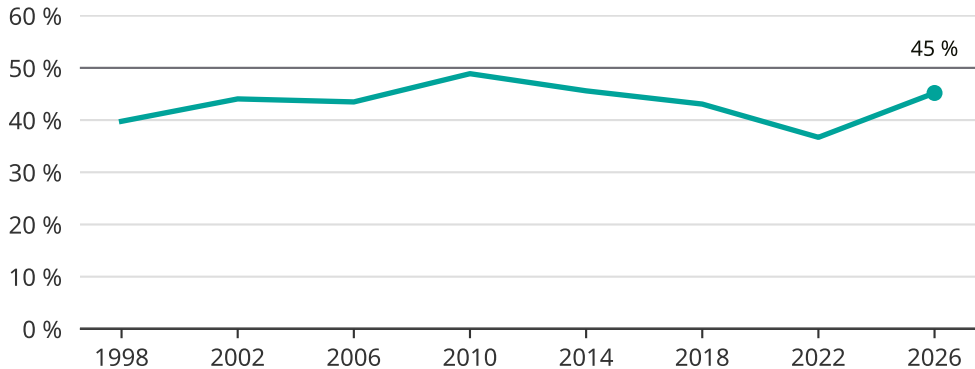

Kvinnor som kandiderar

Andel per val till kommunfullmäktige i Älvdalen

Källa: SCB/Valmyndigheten. För 2026 gäller det anmälda kandidater 2026-04-10.