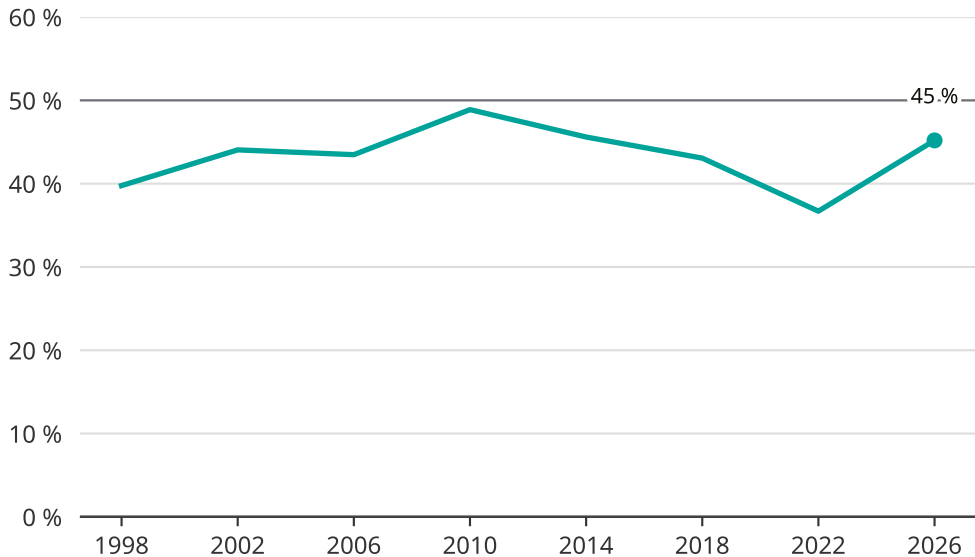

Kvinnor som kandiderar

Andel per val till kommunfullmäktige i Älvdalen

Källa: SCB/Valmyndigheten. För 2026 gäller det anmälda kandidater 2026-04-10.