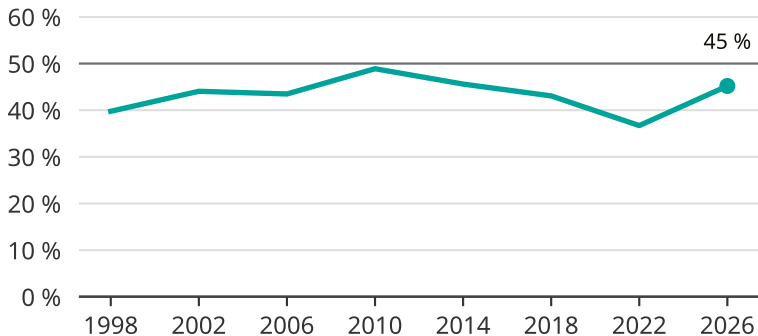

Kvinnor som kandiderar

Andel per val till kommunfullmäktige i Älvdalen

Källa: SCB/Valmyndigheten. För 2026 gäller det anmälda kandidater 2026-04-10.