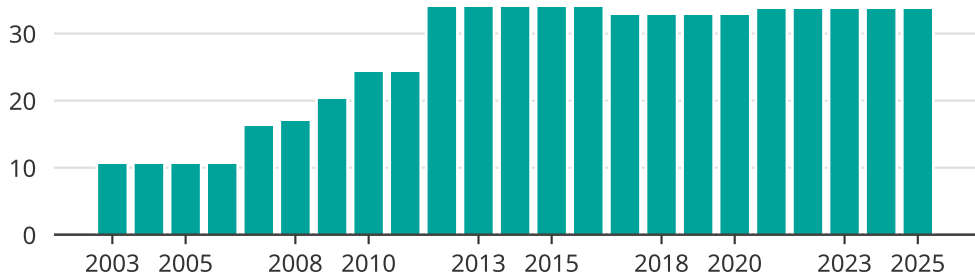

Vindkraft i Lidköpings kommun, år för år

Installerad vindkraft (maxeffekt, MW)

Saknade staplar kan bero på statistiksekretess.