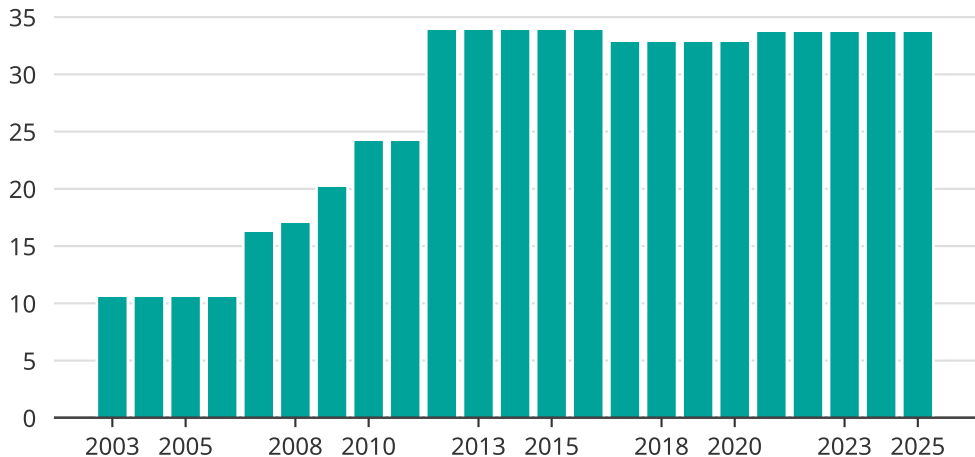

Vindkraft i Lidköpings kommun, år för år

Installerad vindkraft (maxeffekt, MW)

Saknade staplar kan bero på statistiksekretess.