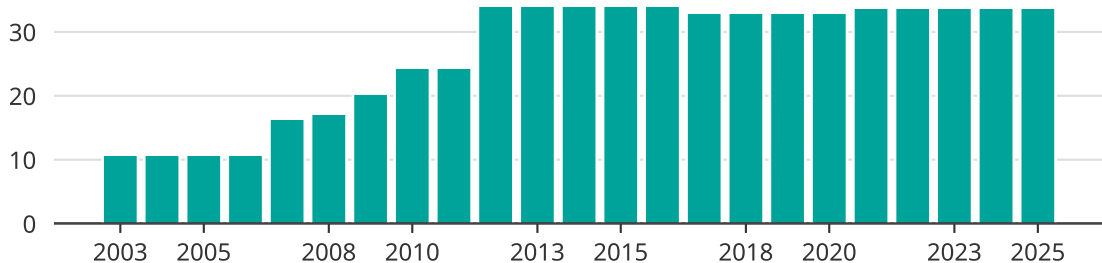

Vindkraft i Lidköpings kommun, år för år

Installerad vindkraft (maxeffekt, MW)

Saknade staplar kan bero på statistiksekretess.