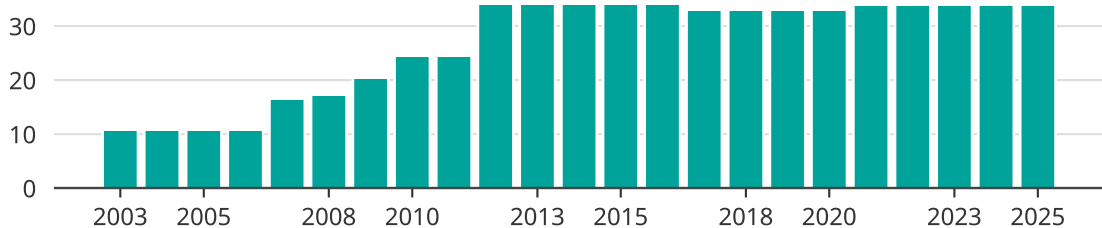

Vindkraft i Lidköpings kommun, år för år

Installerad vindkraft (maxeffekt, MW)

Saknade staplar kan bero på statistiksekretess.