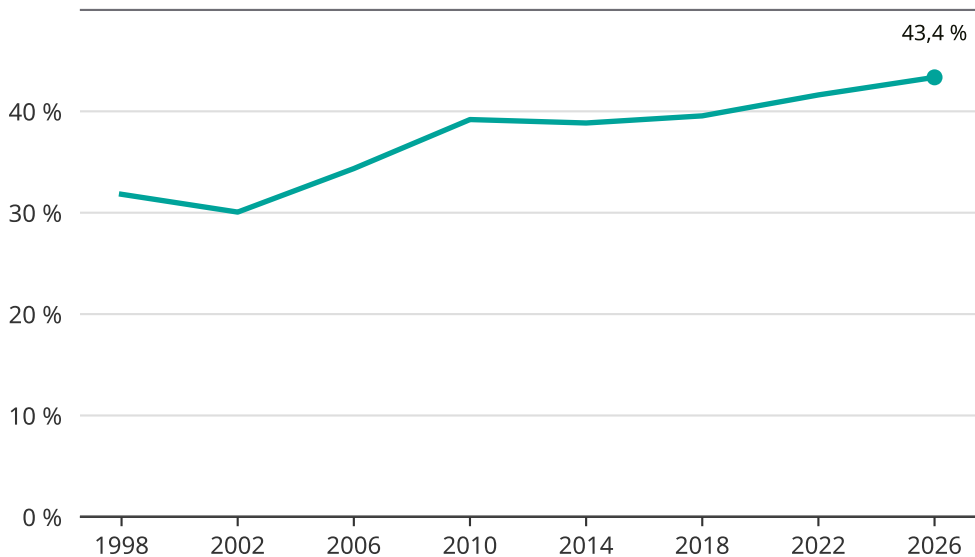

Kvinnor som kandiderar

Andel per val till kommunfullmäktige i Sotenäs

Källa: SCB/Valmyndigheten. För 2026 gäller det anmälda kandidater 2026-05-07.