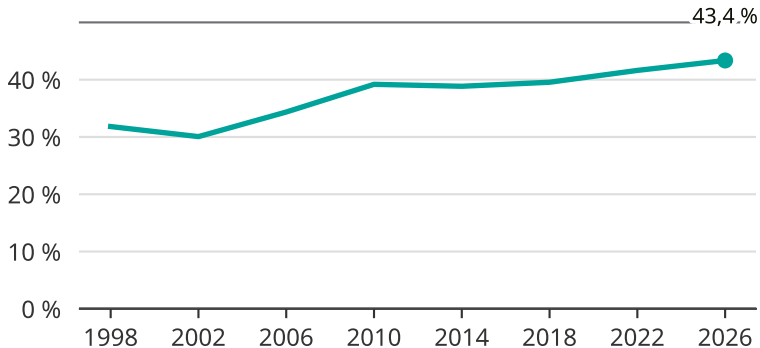

# Kvinnor som kandiderar

Andel per val till kommunfullmäktige i Sotenäs

Källa: SCB/Valmyndigheten. För 2026 gäller det anmälda kandidater 2026-05-07.

Newsworthy