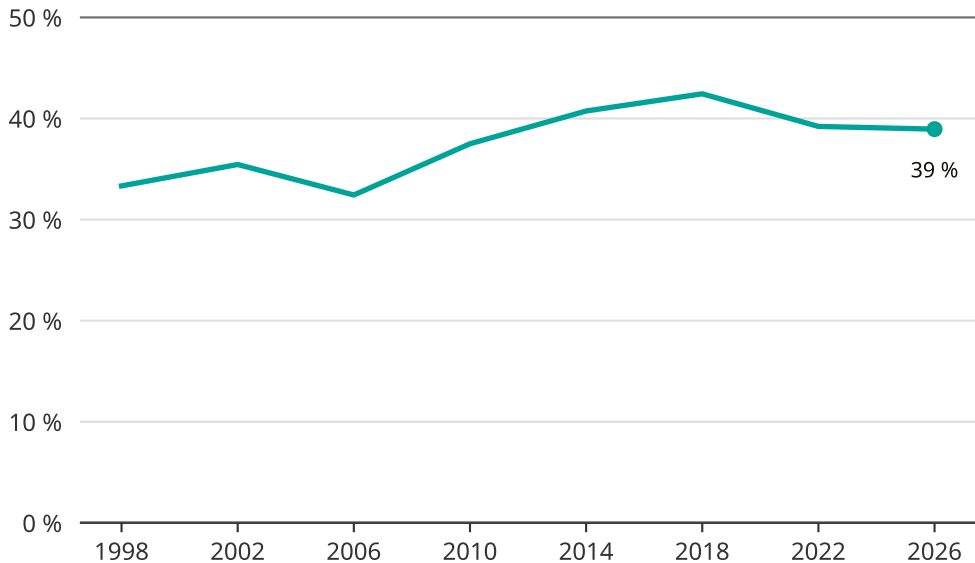

Kvinnor som kandiderar

Andel per val till kommunfullmäktige i Ljungby

Källa: SCB/Valmyndigheten. För 2026 gäller det anmälda kandidater 2026-04-10.