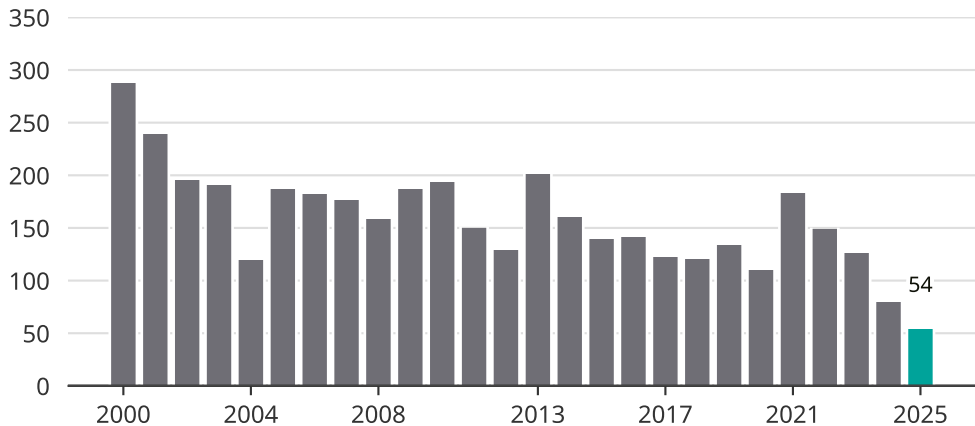

# Cykelstöder i Nässjö 2000–2025

Källa: Brå. Observera att 2025 års siffror fortfarande är preliminära.