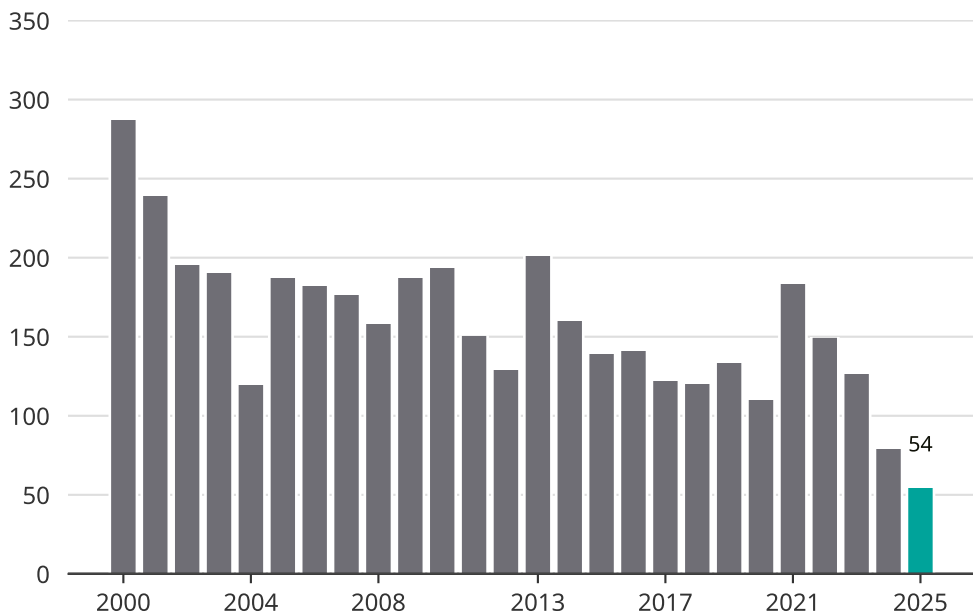

Cykelstöder i Nässjö 2000-2025

Källa: Brå. Observera att 2025 års siffror fortfarande är preliminära.