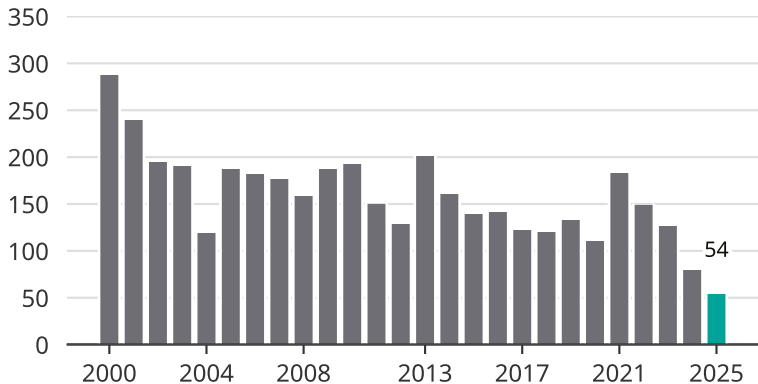

Cykelstöder i Nässjö 2000–2025

Källa: Brå. Observera att 2025 års siffror fortfarande är preliminära.