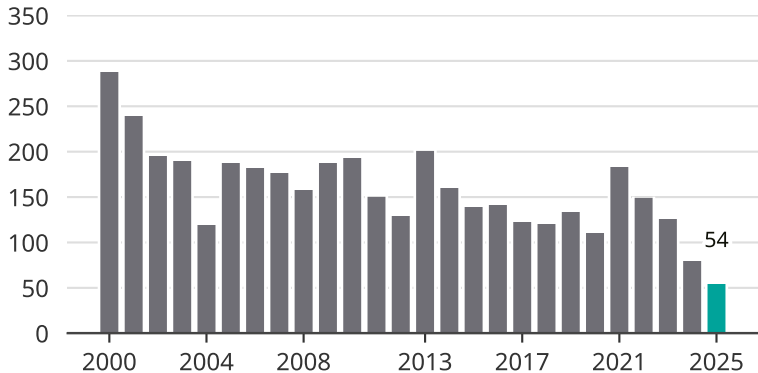

Cykelstöder i Nässjö 2000–2025

Källa: Brå. Observera att 2025 års siffror fortfarande är preliminära.