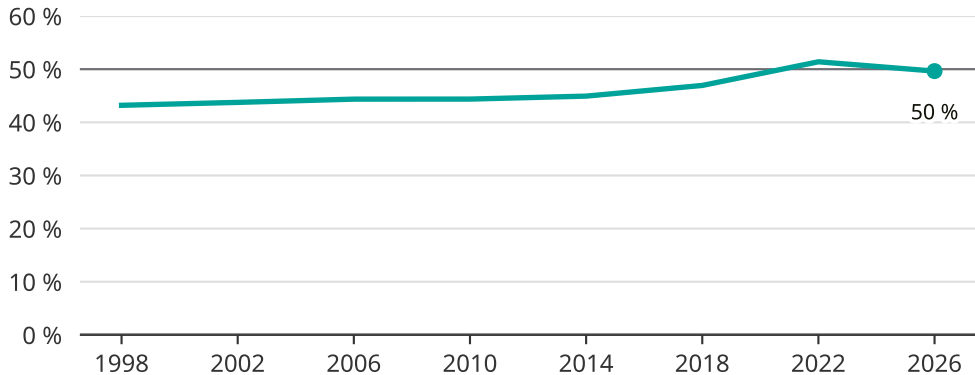

# Kvinnor som kandiderar

Andel per val till kommunfullmäktige i Nora

Källa: SCB/Valmyndigheten. För 2026 gäller det anmälda kandidater 2026-04-10.