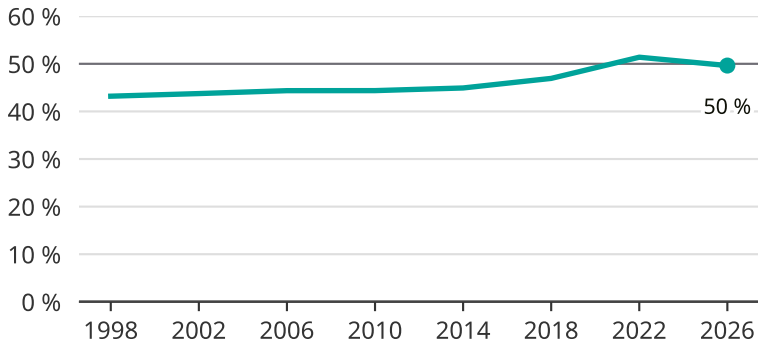

Kvinnor som kandiderar

Andel per val till kommunfullmäktige i Nora

Källa: SCB/Valmyndigheten. För 2026 gäller det anmälda kandidater 2026-04-10.