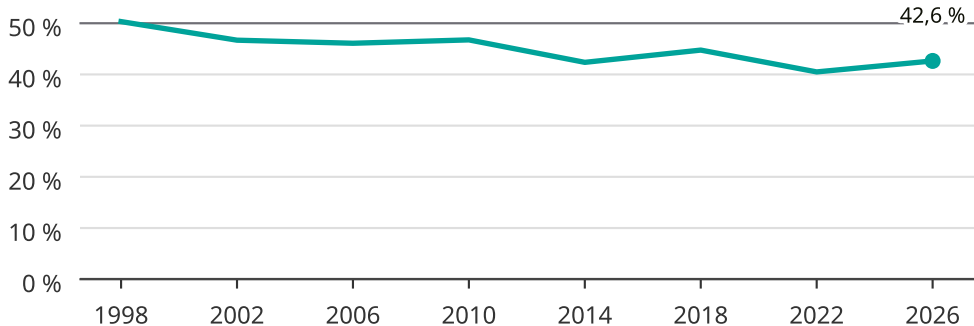

# Kvinnor som kandiderar

Andel per val till regionfullmäktige i Jämtland Härjedalen

Källa: SCB/Valmyndigheten. För 2026 gäller det anmälda kandidater 2026-06-15.