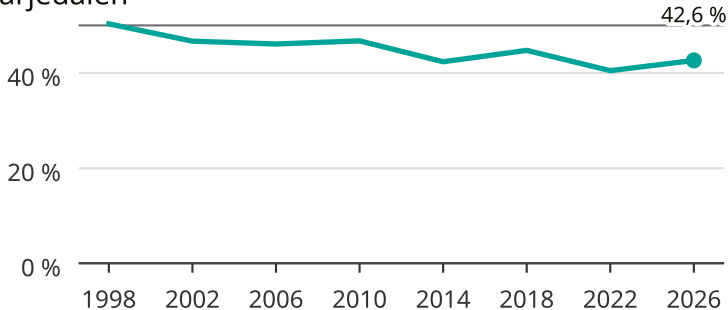

Kvinnor som kandiderar

Andel per val till regionfullmäktige i Jämtland

Härjedalen

Källa: SCB/Valmyndigheten. För 2026 gäller det anmälda kandidater 2026-06-15.