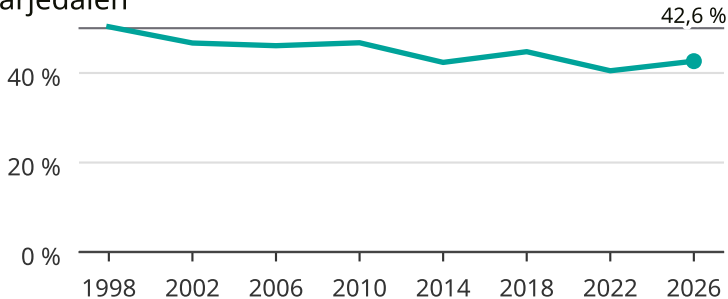

Kvinnor som kandiderar

Andel per val till regionfullmäktige i Jämtland

Härjedalen

Källa: SCB/Valmyndigheten. För 2026 gäller det anmälda kandidater
2026-06-15.