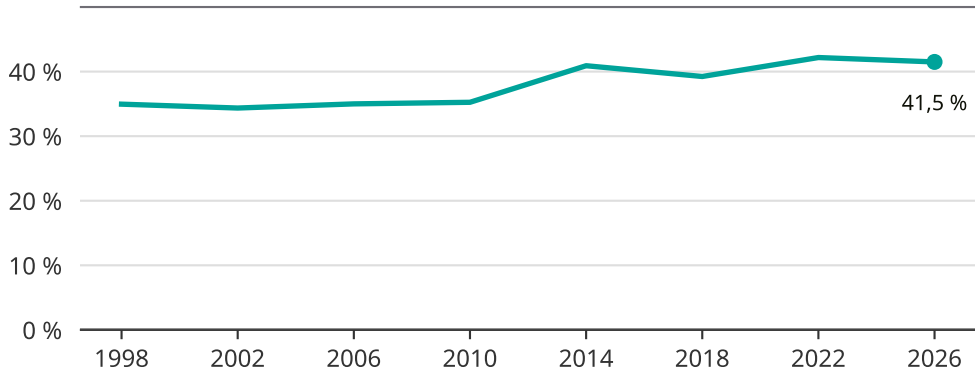

Kvinnor som kandiderar

Andel per val till kommunfullmäktige i Älmhult

Källa: SCB/Valmyndigheten. För 2026 gäller det anmälda kandidater 2026-05-07.