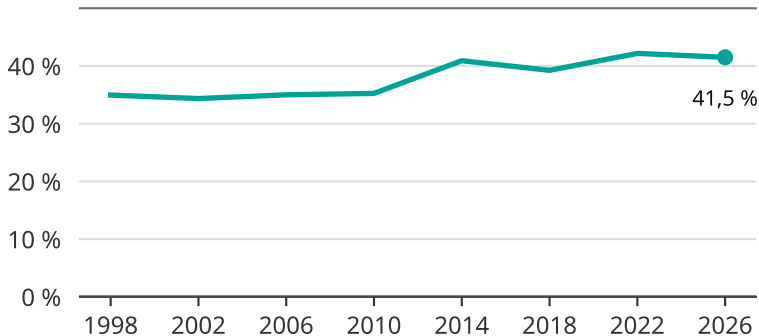

Kvinnor som kandiderar

Andel per val till kommunfullmäktige i Älmhult

Källa: SCB/Valmyndigheten. För 2026 gäller det anmälda kandidater 2026-05-07.