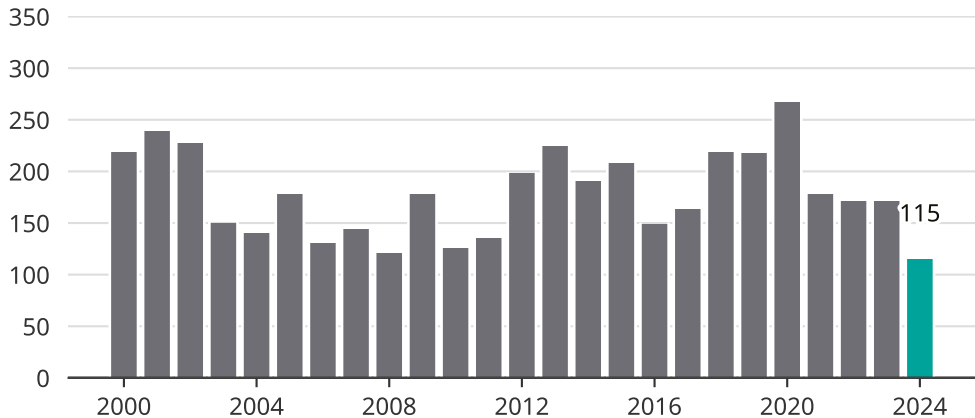

Cykelstöder i Kungälv 2000-2024

Källa: Brå. Observera att 2024 års siffror fortfarande är preliminära.