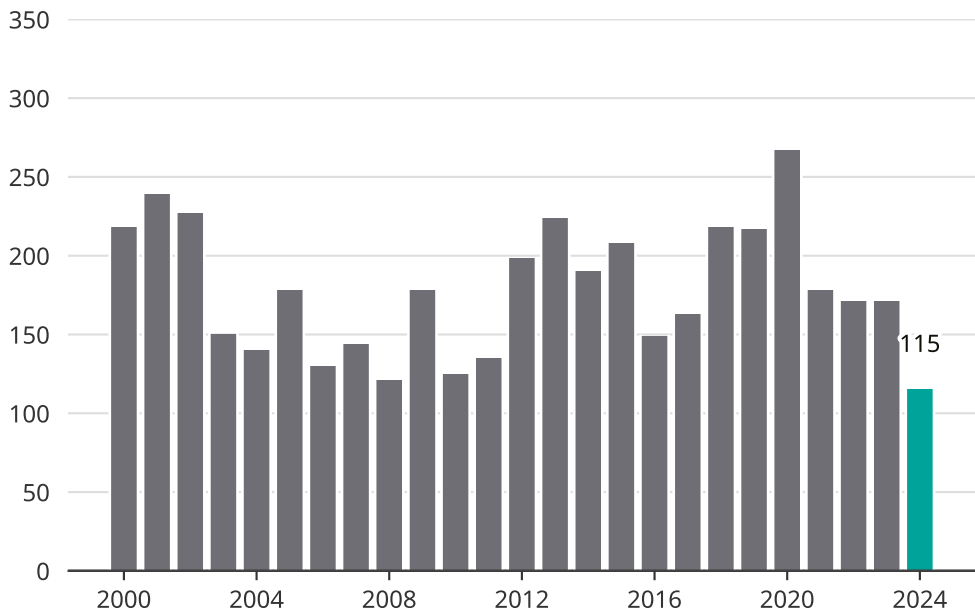

Cykelstöder i Kungälv 2000-2024

Källa: Brå. Observera att 2024 års siffror fortfarande är preliminära.