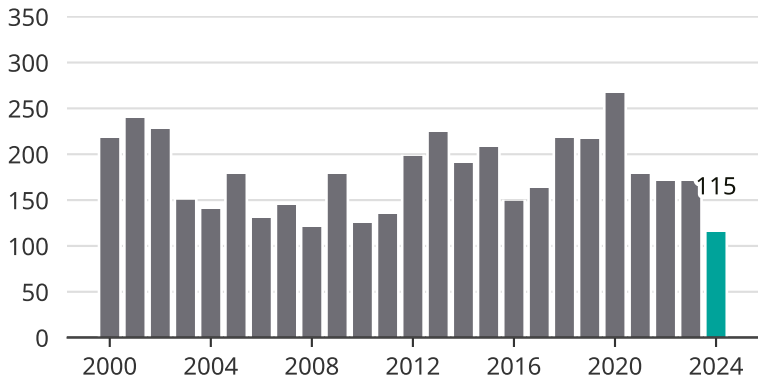

# Cykelstöder i Kungälv 2000–2024

Källa: Brå. Observera att 2024 års siffror fortfarande är preliminära.