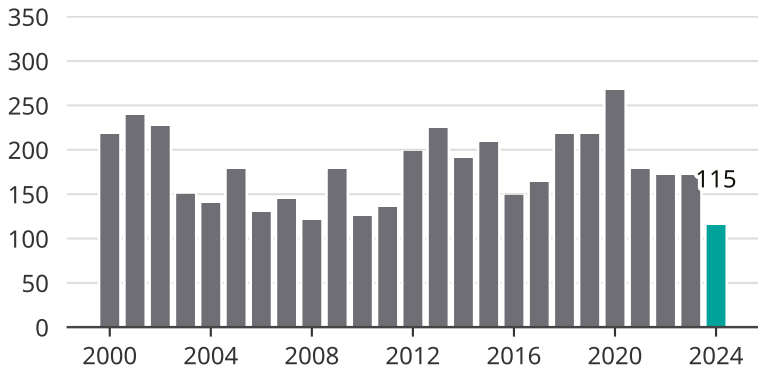

Cykelstöder i Kungälv 2000–2024

Källa: Brå. Observera att 2024 års siffror fortfarande är preliminära.