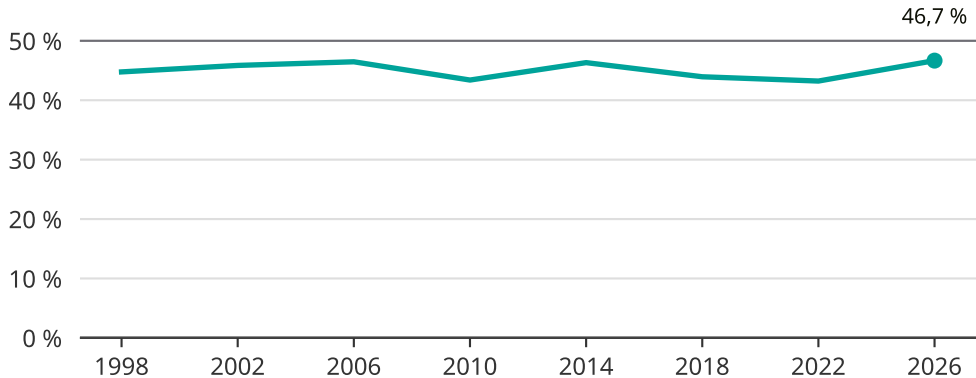

Kvinnor som kandiderar

Andel per val till kommunfullmäktige i Partille

Källa: SCB/Valmyndigheten. För 2026 gäller det anmälda kandidater 2026-05-07.