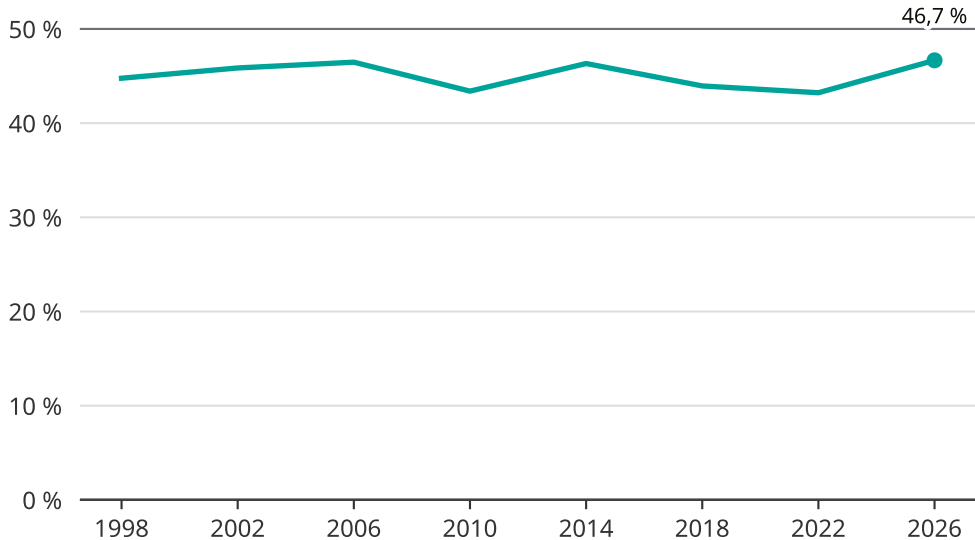

# Kvinnor som kandiderar

Andel per val till kommunfullmäktige i Partille

Källa: SCB/Valmyndigheten. För 2026 gäller det anmälda kandidater 2026-05-07.