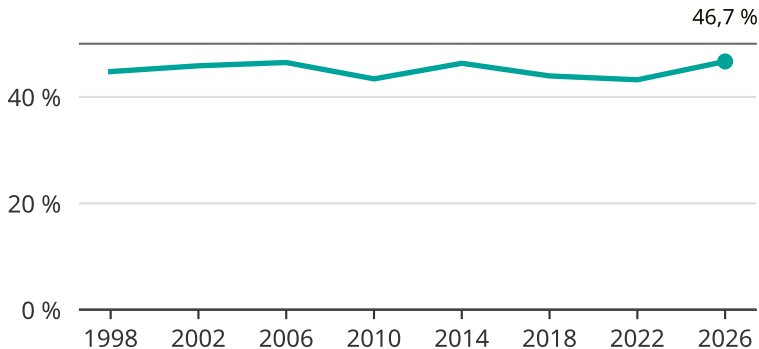

# Kvinnor som kandiderar

Andel per val till kommunfullmäktige i Partille

Källa: SCB/Valmyndigheten. För 2026 gäller det anmälda kandidater 2026-05-07.