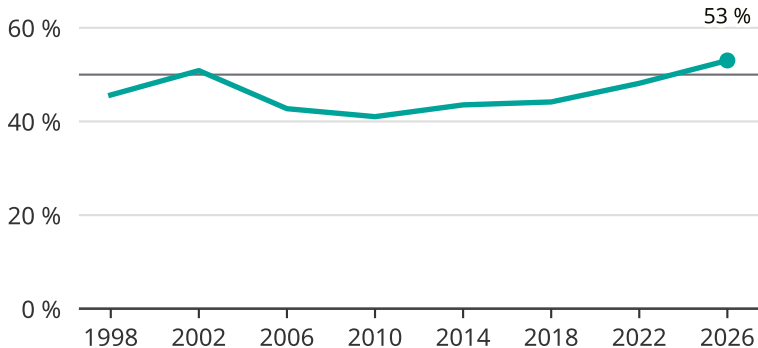

# Kvinnor som kandiderar

Andel per val till kommunfullmäktige i Oxelösund

Källa: SCB/Valmyndigheten. För 2026 gäller det anmälda kandidater 2026-05-07.