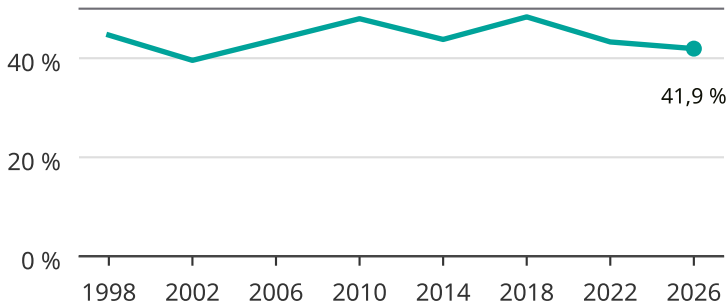

Kvinnor som kandiderar

Andel per val till kommunfullmäktige i Leksand

Källa: SCB/Valmyndigheten. För 2026 gäller det anmälda kandidater 2026-06-15.