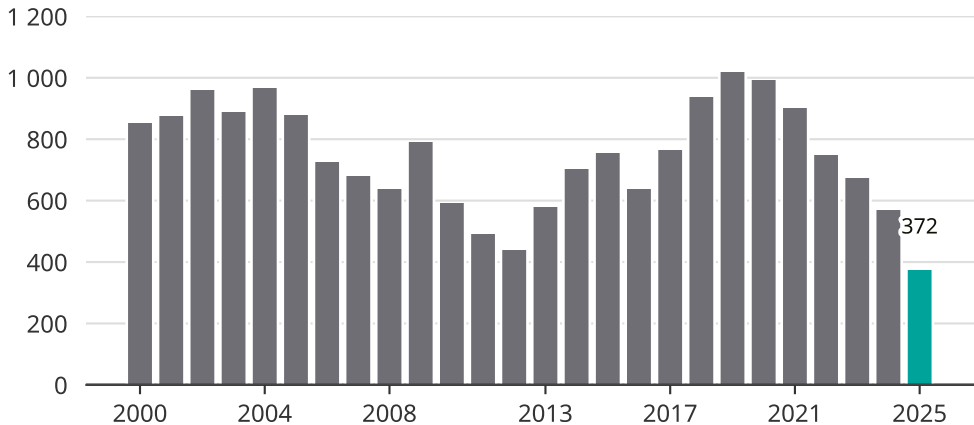

Cykelstöder i Jönköpings kommun 2000–2025

Källa: Brå. Observera att 2025 års siffror fortfarande är preliminära.