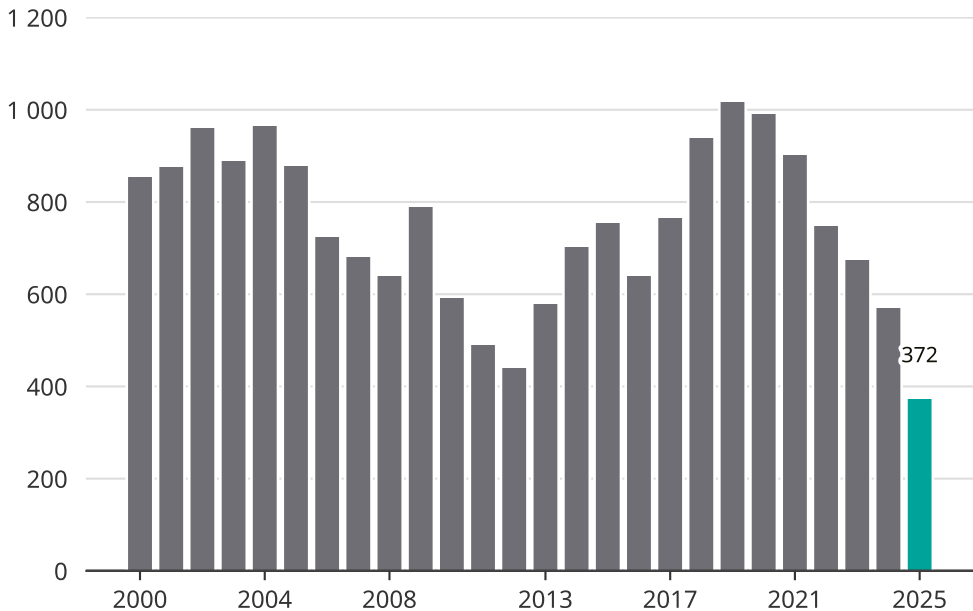

Cykelstöder i Jönköpings kommun 2000–2025

Källa: Brå. Observera att 2025 års siffror fortfarande är preliminära.