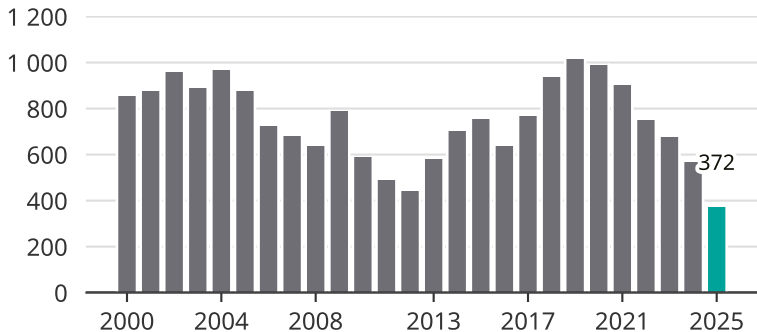

Cykelstöder i Jönköpings kommun 2000–2025

Källa: Brå. Observera att 2025 års siffror fortfarande är preliminära.