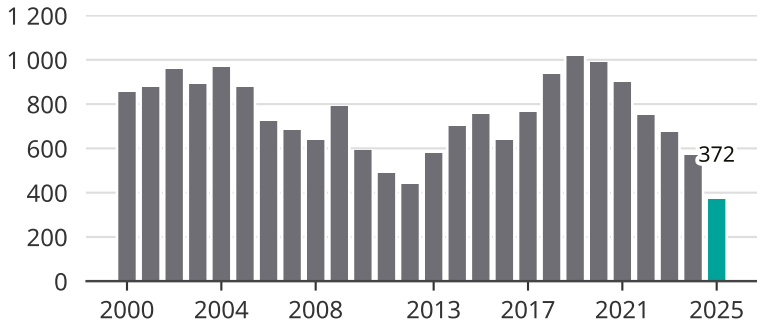

Cykelstöder i Jönköpings kommun 2000–2025

Källa: Brå. Observera att 2025 års siffror fortfarande är preliminära.