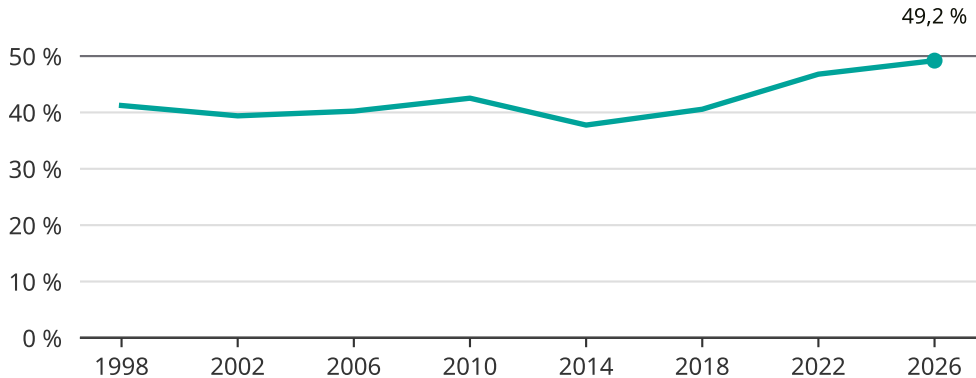

Kvinnor som kandiderar

Andel per val till kommunfullmäktige i Smedjebacken

Källa: SCB/Valmyndigheten. För 2026 gäller det anmälda kandidater 2026-05-07.