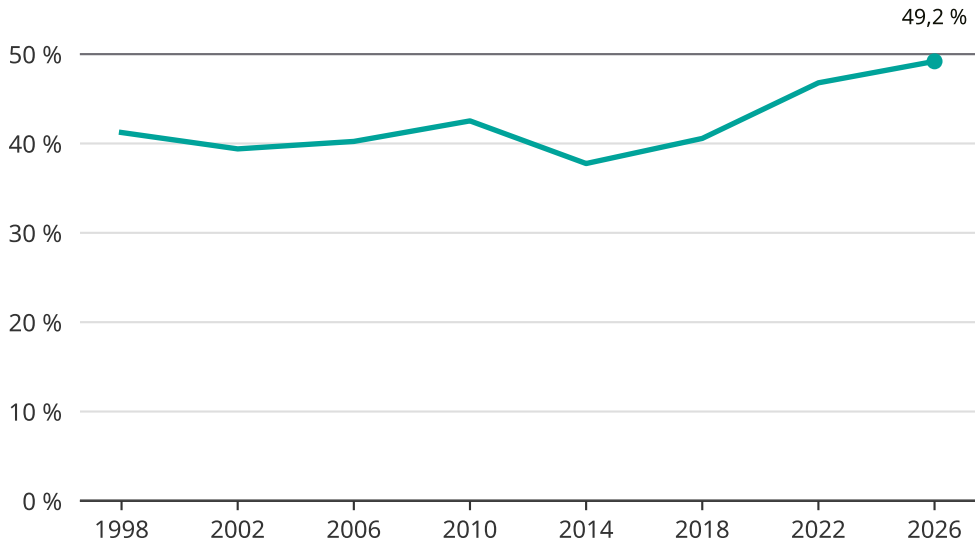

Kvinnor som kandiderar

Andel per val till kommunfullmäktige i Smedjebacken

Källa: SCB/Valmyndigheten. För 2026 gäller det anmälda kandidater 2026-05-07.