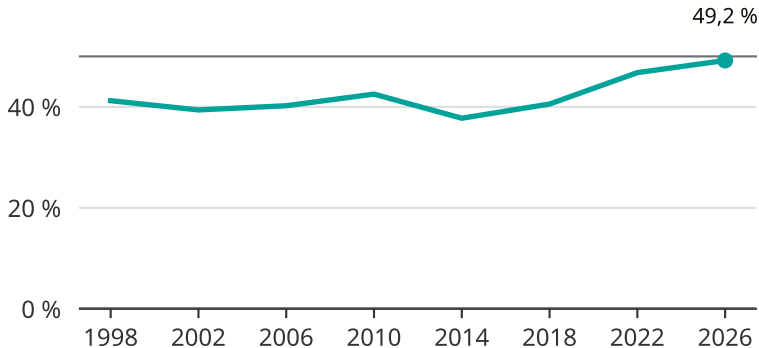

Kvinnor som kandiderar

Andel per val till kommunfullmäktige i Smedjebacken

Källa: SCB/Valmyndigheten. För 2026 gäller det anmälda kandidater 2026-05-07.