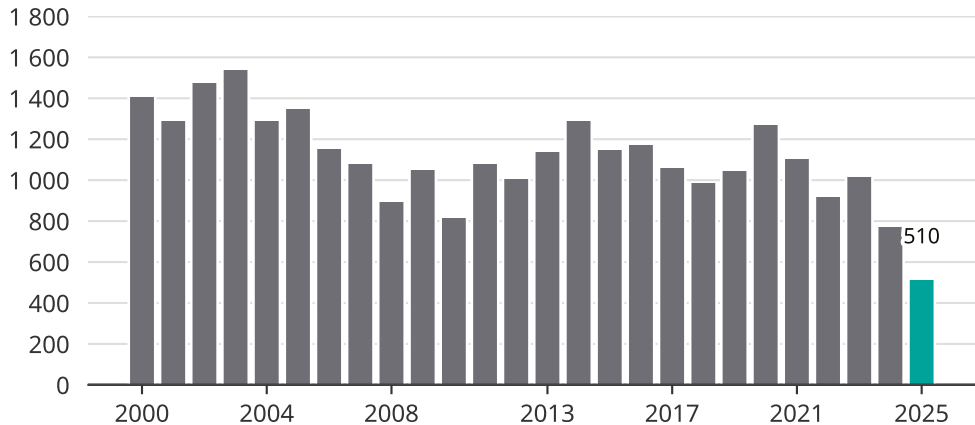

# Cykelstöder i Norrköping 2000–2025

Källa: Brå. Observera att 2025 års siffror fortfarande är preliminära.