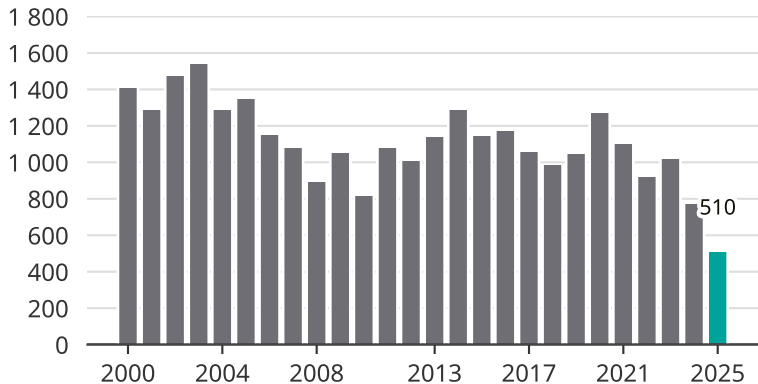

# Cykelstöder i Norrköping 2000–2025

Källa: Brå. Observera att 2025 års siffror fortfarande är preliminära.