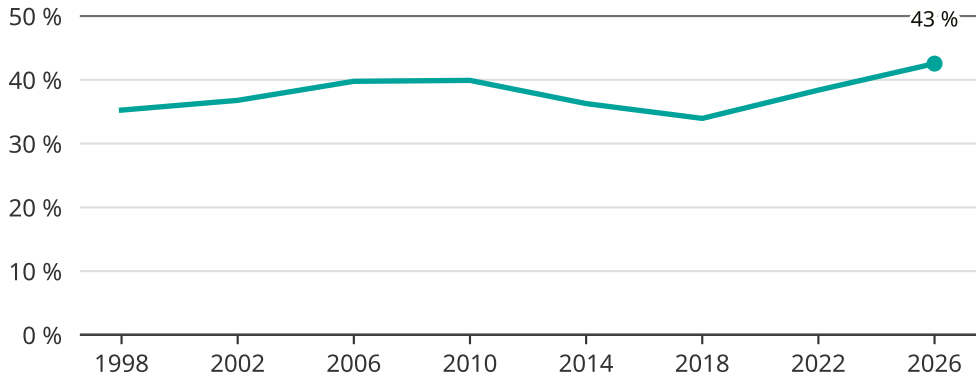

Kvinnor som kandiderar

Andel per val till kommunfullmäktige i Sjöbo

Källa: SCB/Valmyndigheten. För 2026 gäller det anmälda kandidater 2026-04-10.