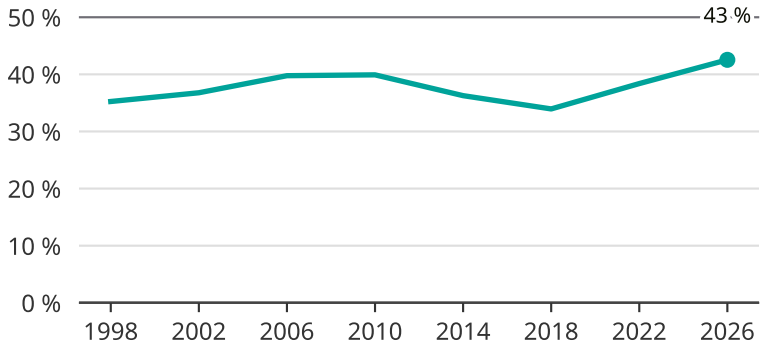

Kvinnor som kandiderar

Andel per val till kommunfullmäktige i Sjöbo

Källa: SCB/Valmyndigheten. För 2026 gäller det anmälda kandidater 2026-04-10.