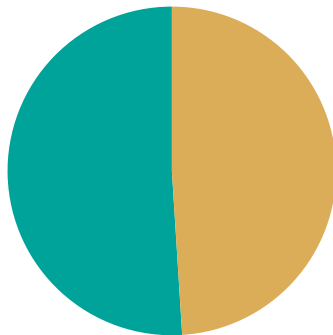

Andel rötat matavfall i Lysekils kommun

Andel av det insamlade matavfallet.

Rötat
Ej rötat

2022

2023