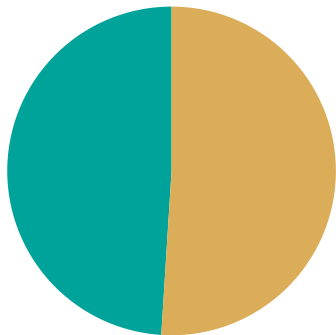

Andel rötat matavfall i Lysekils kommun

Andel av det insamlade matavfallet.

Rötat
Ej rötat

2022

2023