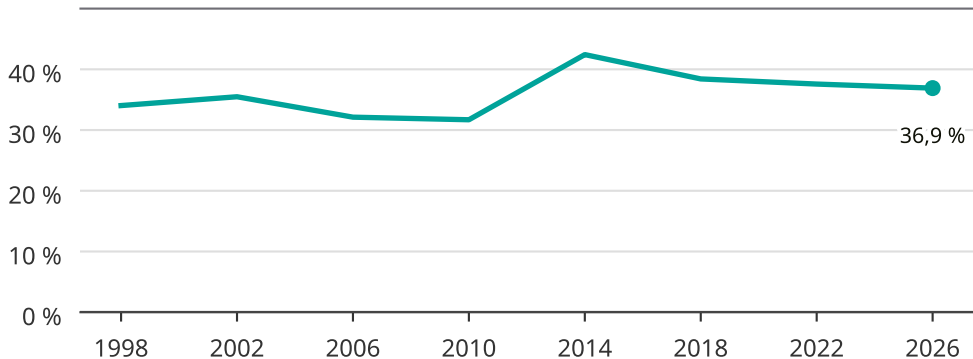

Kvinnor som kandiderar

Andel per val till kommunfullmäktige i Kävlinge

Källa: SCB/Valmyndigheten. För 2026 gäller det anmälda kandidater 2026-06-15.