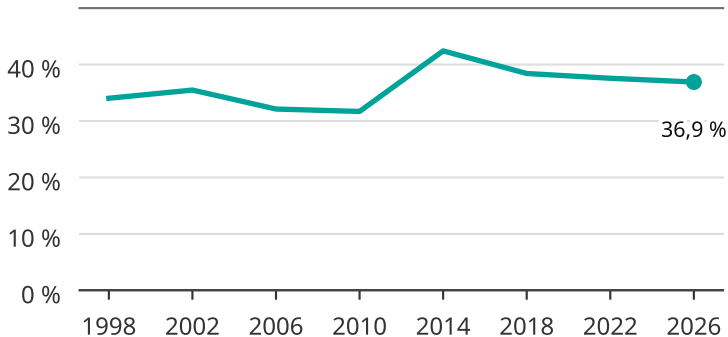

Kvinnor som kandiderar

Andel per val till kommunfullmäktige i Kävlinge

Källa: SCB/Valmyndigheten. För 2026 gäller det anmälda kandidater 2026-06-15.