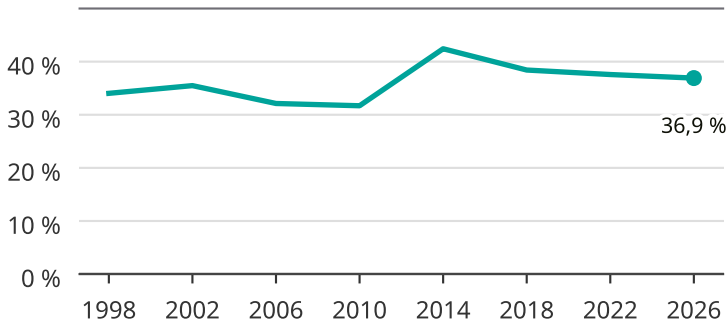

# Kvinnor som kandiderar

Andel per val till kommunfullmäktige i Kävlinge

Källa: SCB/Valmyndigheten. För 2026 gäller det anmälda kandidater  
2026-06-15.

Newsworthy