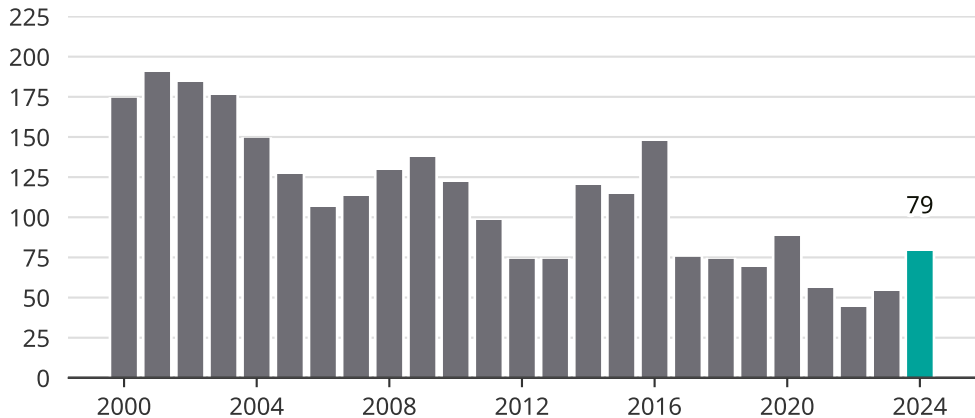

# Cykelstöder i Ludvika 2000–2024

Källa: Brå. Observera att 2024 års siffror fortfarande är preliminära.