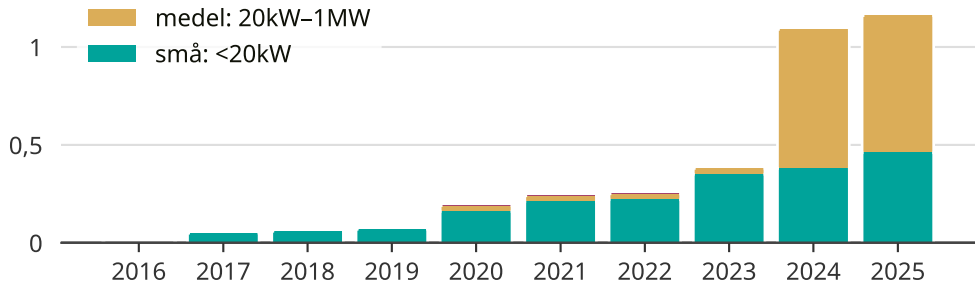

# Snabb ökning av solcellsel i Jokkmokks kommun

Totalt installerad effekt per storleksklass.

Saknade staplar kan bero på statistiksekretess.