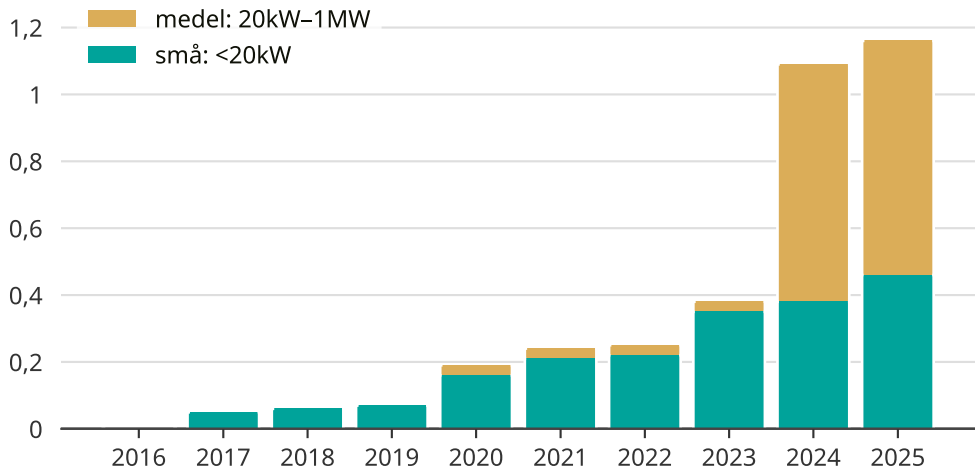

Snabb ökning av solcellsel i Jokkmokks kommun

Totalt installerad effekt per storleksklass.

Saknade staplar kan bero på statistiksekretess.