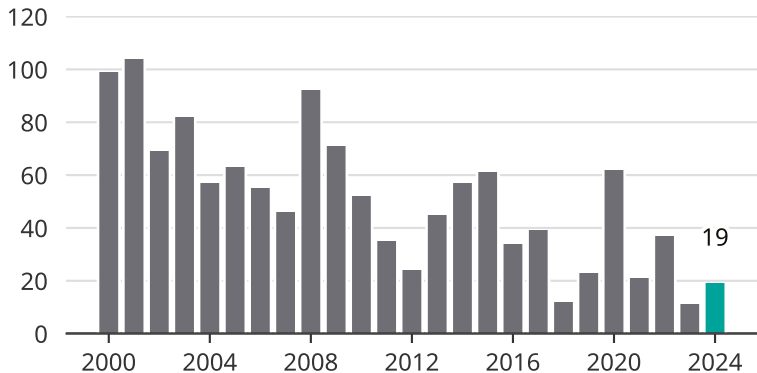

Cykelstöder i Vårgårda 2000-2024

Källa: Brå. Observera att 2024 års siffror fortfarande är preliminära.